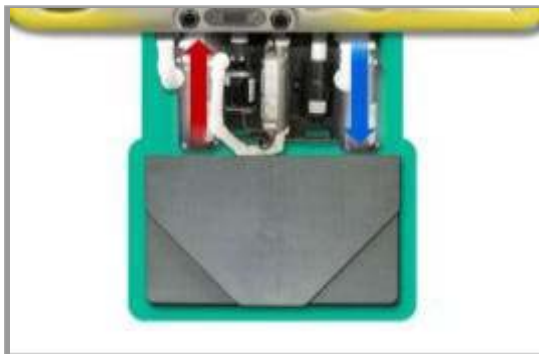

Основание сра выполнено из высокопрочного и долговечного АБС пластика.

Hybrid Компонент #2

Энергосберегающая система управления

Энергосберегающая система управления Spa

Продольный формат уменьшает гидродинамическое трение для лучшего массажа и экономии энергии .