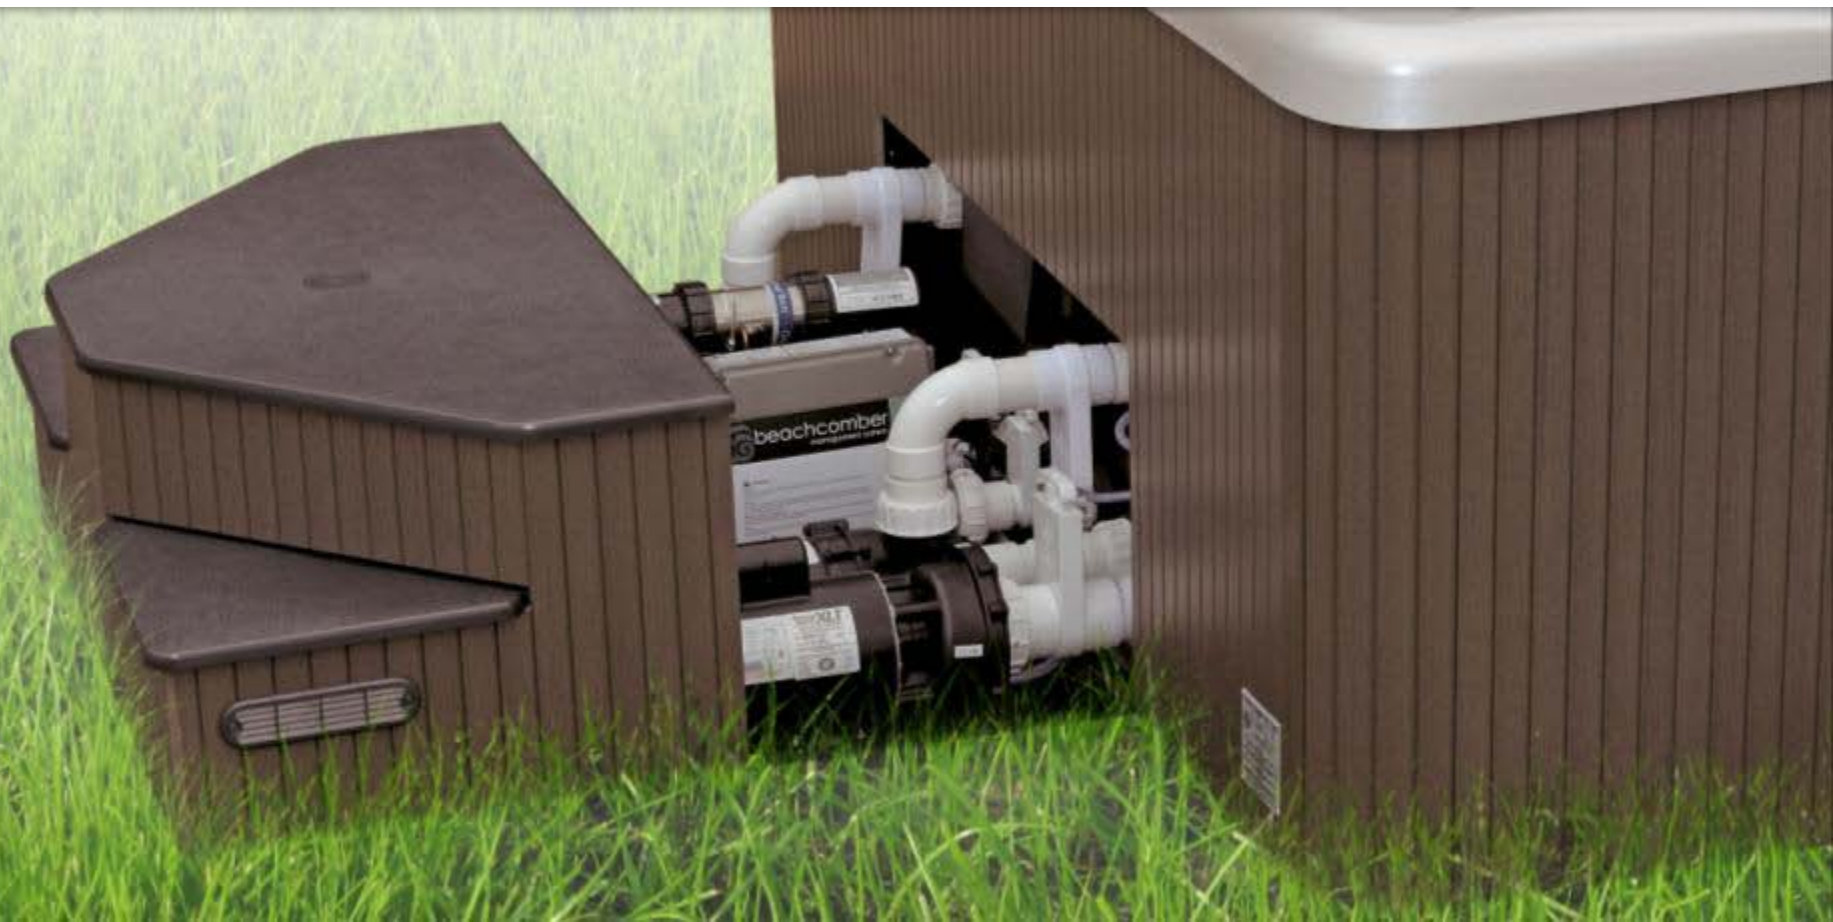

Hybrid Компонент #2

Энергосберегающая система управления